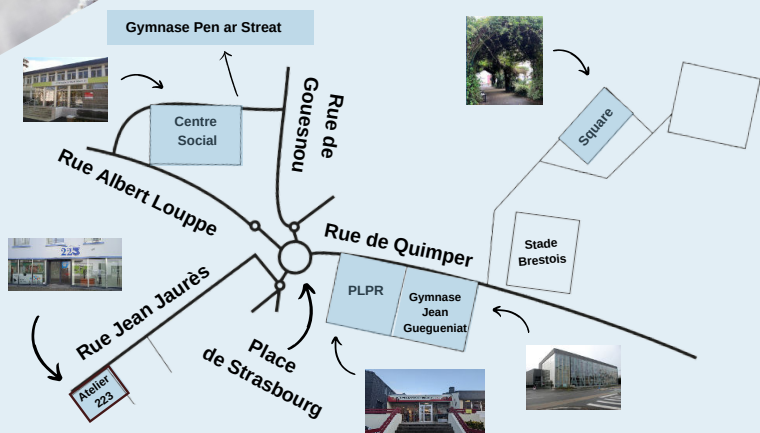

Animé par Maribelle

N'oubliez pas de prévoir les tenues adéquates aux sorties

SEMAINE 2 : DU 14 AU 18 FÉVRIER

LUN 14	MAR 15	MER 16	JEU 17	VEN 18
Le bateau de Vasco de Gama 	Pizza à la carte 	Atelier BD et Concours de blagues 	Tennis comme à Roland Garros 	Les aventuriers du rail Europe
Pasteis de nata 	Masques et carnaval de Venise 	Vélo comme Eddy Merckx 	Sortie Ciné 	Jeux sans frontières

Animé par Marie

N'oubliez pas de prévoir les tenues adéquates aux sorties

ANIMATIONS DE QUARTIER

LE PLPR VOUS PROPOSE
PLUSIEURS ANIMATIONS PENDANT
LES VACANCES D'HIVER

COMMENT S'Y RENDRE ?

APRÈS-MIDI CIRQUE EN FAMILLE

DÈS 3 ANS

DIMANCHE 6 FÉVRIER - DE 15H À 18H

DE 15H À 16H15 - AU GYMNASSE JEAN GUÉGUÉNIAT

Participez à un atelier cirque en famille
animé par Régis Goasduff.

DE 16H30 À 18H - À L'AVEL VOR À PLOUGASTEL DAOULAS